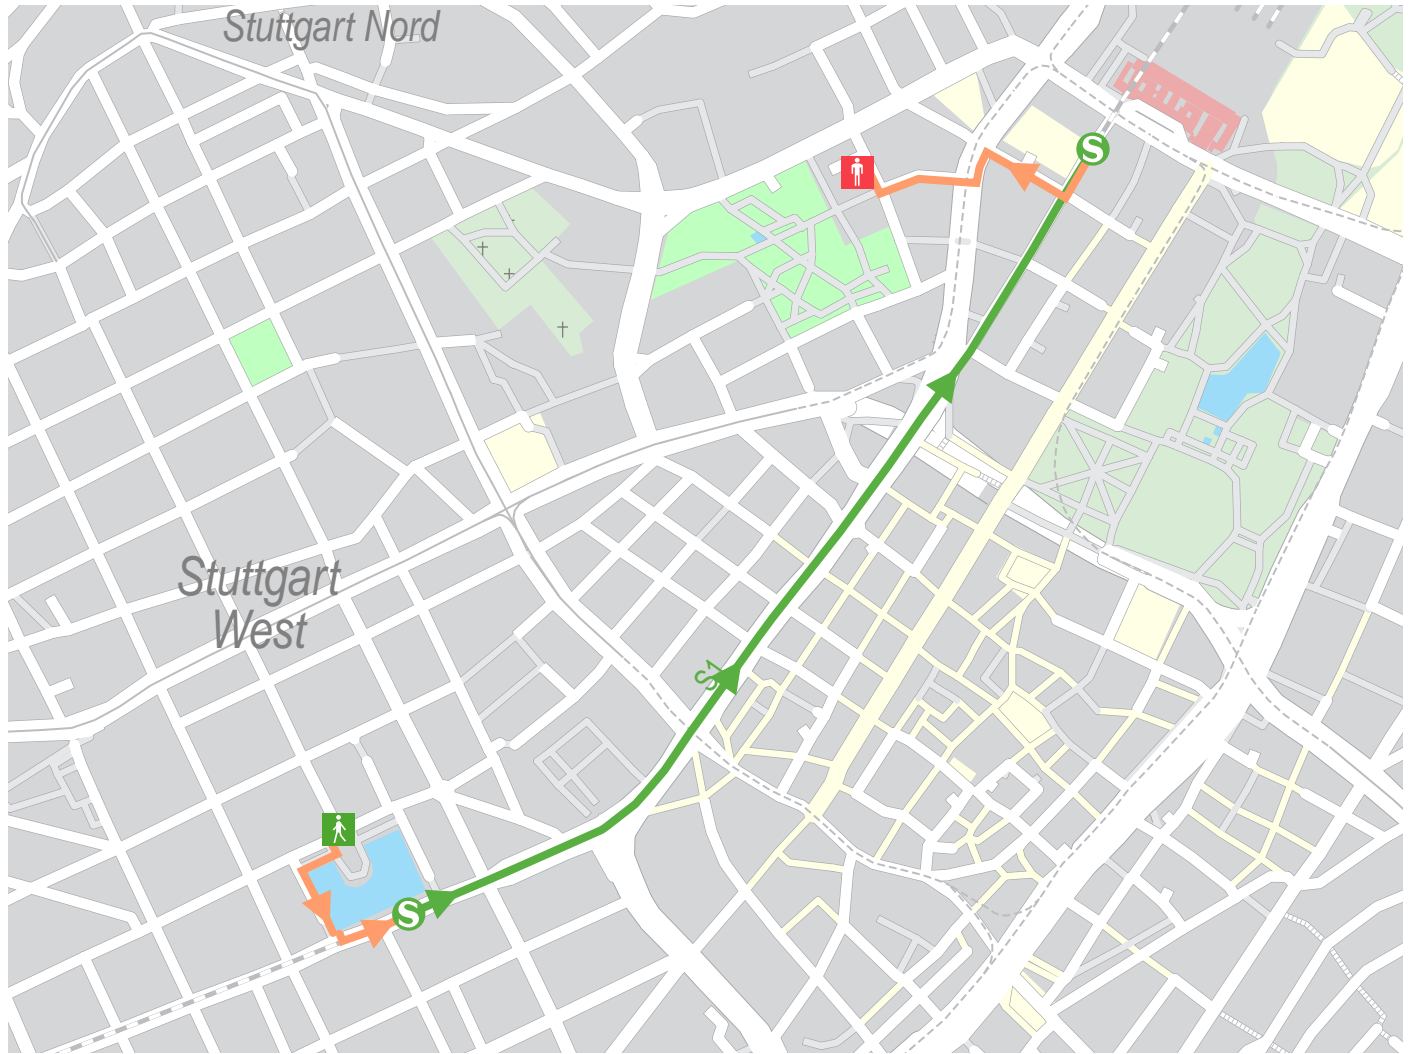

Weg von Hotel Am Feuersee nach Stuttgart, Keplerstraße 17

© 1/2 PTV AG/HERE

- S-Bahn
- Fußweg

1		Fußweg	Hotel Am Feuersee	Feuersee	216 m
2		S-Bahn S1	Feuersee Gleis 2	Stuttgart Hauptbahnhof (tief) Gleis 102 Kirchheim (T)	1,6 km
3		Fußweg	Stuttgart Hauptbahnhof (tief)	Stuttgart, Keplerstraße 17	452 m