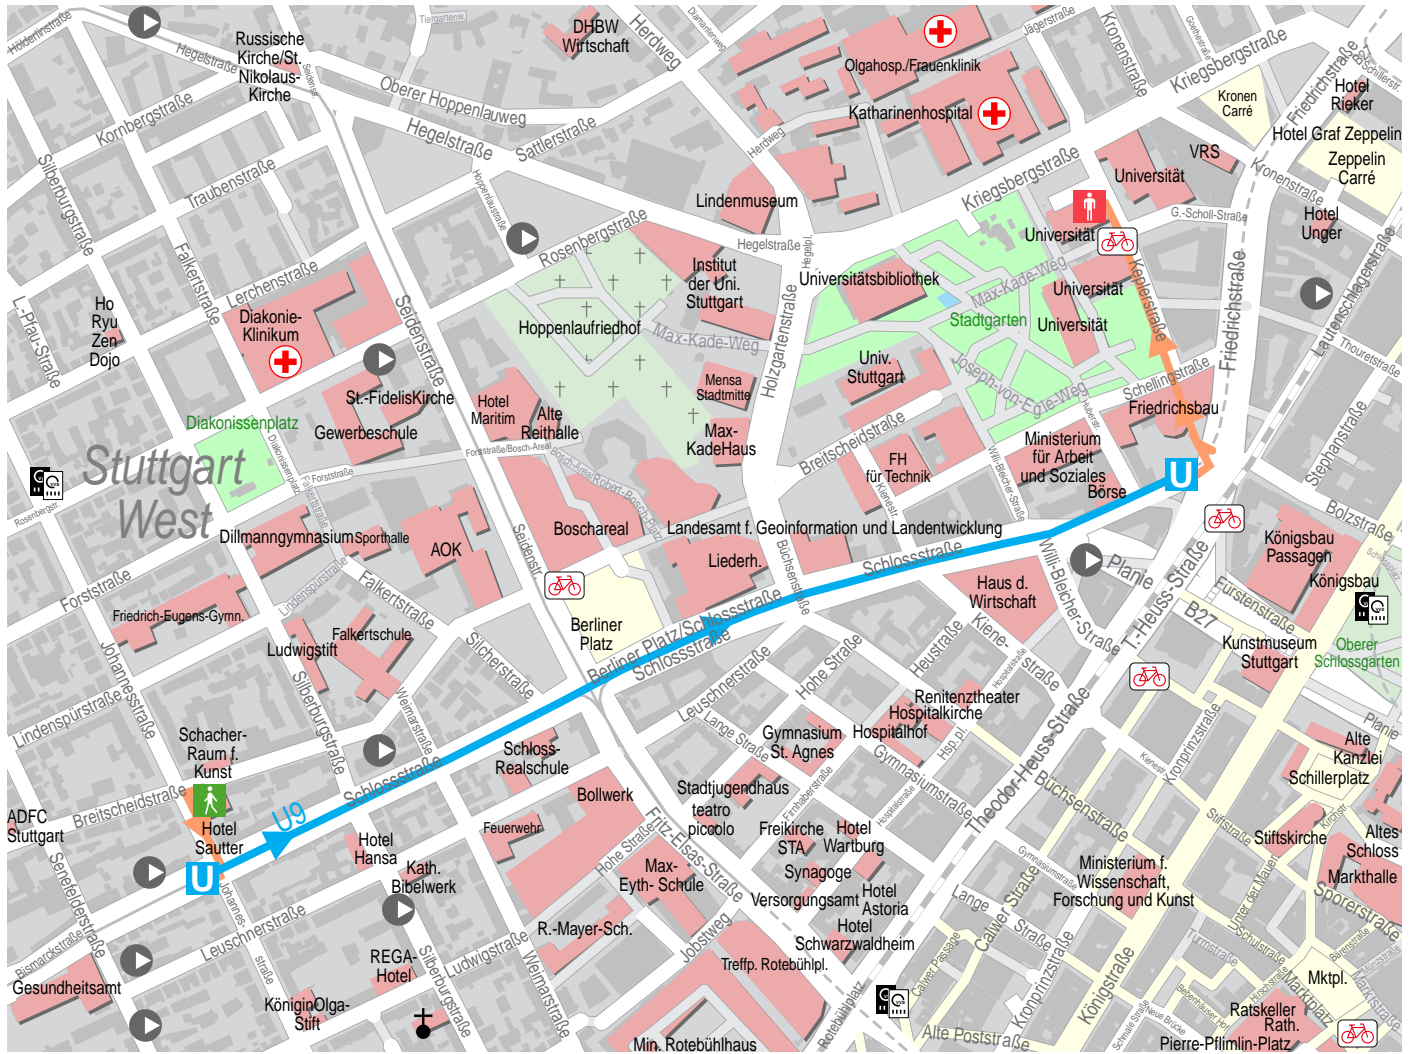

Weg von Hotel Sautter nach Stuttgart, Keplerstraße 17

© 1/2 PTV AG/HERE

- Stadtbahn
- Fußweg
- Call-A-Bike
- Stadtmobil
- VVS-Verkaufsstelle

1		Fußweg	Hotel Sautter	Schloss-/Johannesstraße	124 m
2		Stadtbahn U9	Schloss-/Johannesstraße	Börsenplatz	Hedelfingen 1,1 km
3		Fußweg	Börsenplatz	Stuttgart, Keplerstraße 17	294 m